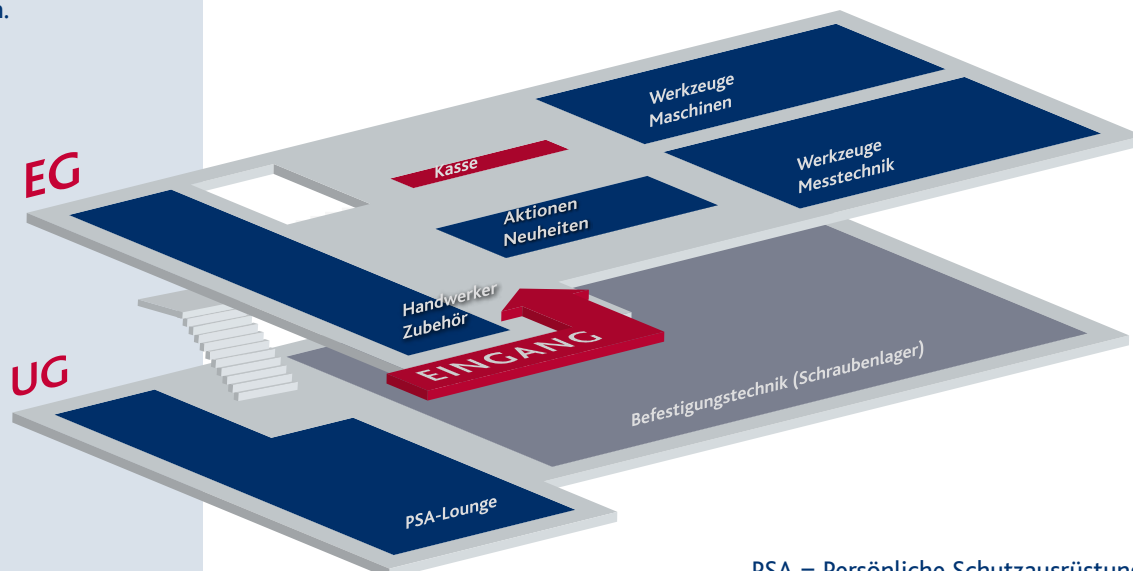

BENJAMIN REIST
Verkauf
Handwerkerzentrum

Ladenaufteilung

PSA = Persönliche Schutzausrüstung

Sortiment

Das Sortiment im Handwerkerzentrum ergänzt unser bisheriges Wasser- und Gebäudetechnik Abhollager. Ein breites Sortiment mit 5525 Artikeln für alle Handwerker auf Baustellen, in Handwerksbetrieben oder in Industrie-Unternehmen.